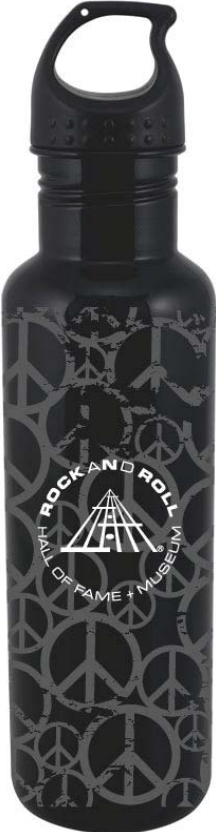

Custom Imprinting